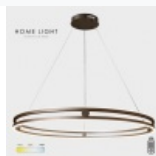

**SOLEA 14 LUSTER 48W 3000/4000/6000K BRAON**

Naziv: SOLEA 14 LUSTER 48W 3000/4000/6000K BRAON

Slika:

Šifra: #BM4248531752826188043

Barkod: 8605043231972

Proizvođač: NEDEFINISAN

**Detalji**

Kategorija: LUSTERI

Oznake:

[Proveri dostupnost](#)

Atributi:

NAZIVNA SNAGA: 48 W  
NAZIVNI NAPON: 220-240V AC / 50/60HZ  
IZVOR SVETLOSTI: LED  
SVETLOSNI FLUKS: 6240 LM (130 LM/W)  
TEMPERATURA BOJE SVETLOSTI: 3000 K - 4000 K - 6000 K  
BOJA ARTIKLA: BRAON  
PROSEČAN RADNI VEK: 30 000 H NA 25° C  
DIMENZIJE: 600 X 1500 MM  
IP ZAŠTITA: IP 20  
NAČIN / TIP MONTAŽE: NADGRADNA  
INDEKS REPRODUKCIJE BOJE (CRI): ≥80(RA)  
MATERIJAL: ALUMINIJUM/AKRIL  
ENERGETSKA EFIKASNOST: A+  
DIMABILNOST: DA  
TEMPERATURA OKRUŽENJA (°C): -10 °C DO +45 °C  
STEPEN ELEKTRIČNE ZAŠTITE: KLASA I  
MODEL / TIP: SOLEA 14  
ARTIKAL: LUSTER  
POTROŠNJA ELEK. ENERGIJE:: 48 KWH / 1000H  
LINIJA PROIZVODA: HOME LIGHT - DEKORATIVNA RASVETA

**Cena**

Cena sa PDV:

26,500.00 RSD \*WEB CENA  
29,150.00 RSD \*Cena za odloženo web plaćanje

**Ostalo**

Opis:

<b>Osobina</b>	<b>Vrednost</b>
Nazivna snaga	48 W
Nazivni napon	220-240V AC / 50/60Hz
Izvor svetlosti	LED
Svetlosni fluks	6240 lm (130 lm/w)
Temperatura boje svetlosti	3000 K - 4000 K - 6000 K
Boja artikla	Braon
Prosečan radni vek	30 000 h na 25° C
Dimenzije	600 x 1500 mm
IP zaštita	IP 20
Način / tip montaže	nadgradna
Indeks reprodukcije boje (CRI)	≥80(Ra)
Materijal	Aluminijum/akril
Energetska efikasnost	A+
Dimabilnost	Da
Temperatura okruženja (°C)	-10 °C do +45 °C
Stepen električne zaštite	Klasa I
Model / tip	SOLEA 14
Artikal	Luster
Potrošnja elek. energije:	48 kWh / 1000h
Linija proizvoda	Home Light - dekorativna rasveta