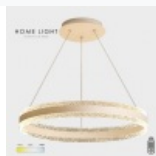

SOLEA 13 LUSTER 48W 3000/4000/6000K BELA

Naziv: SOLEA 13 LUSTER 48W 3000/4000/6000K BELA

Slika:

Šifra: #BM4248531752826182400

Barkod: 8605043231958

Proizvođač: NEDEFINISAN

Detalji

Kategorija: LUSTERI

Oznake:

[Proveri dostupnost](#)

Atributi:

NAZIVNA SNAGA: 48 W
NAZIVNI NAPON: 220-240V AC / 50/60HZ
IZVOR SVETLOSTI: LED
SVETLOSNI FLUKS: 6240 LM (130 LM/W)
TEMPERATURA BOJE SVETLOSTI: 3000 K - 4000 K - 6000 K
BOJA ARTIKLA: BELA
PROSEČAN RADNI VEK: 30 000 H NA 25° C
DIMENZIJE: 600 X 1200 MM
IP ZAŠTITA: IP 20
NAČIN / TIP MONTAŽE: NADGRADNA
INDEKS REPRODUKCIJE BOJE (CRI): ≥80(RA)
MATERIJAL: ALUMINIJUM/AKRIL
ENERGETSKA EFIKASNOST: A+
DIMABILNOST: DA
TEMPERATURA OKRUŽENJA (°C): -10 °C DO +45 °C
STEPEN ELEKTRIČNE ZAŠTITE: KLASA I
MODEL / TIP: SOLEA 13
ARTIKAL: LUSTER
POTROŠNJA ELEK. ENERGIJE: 48 KWH / 1000H
LINIJA PROIZVODA: HOME LIGHT - DEKORATIVNA RASVETA

Cena

Cena sa PDV:

28,500.00 RSD *WEB CENA
31,350.00 RSD *Cena za odloženo web plaćanje

Ostalo

Opis:

Osobina	Vrednost
Nazivna snaga	48 W
Nazivni napon	220-240V AC / 50/60Hz
Izvor svetlosti	LED
Svetlosni fluks	6240 lm (130 lm/w)
Temperatura boje svetlosti	3000 K - 4000 K - 6000 K
Boja artikla	Bela
Prosečan radni vek	30 000 h na 25° C
Dimenzije	600 x 1200 mm
IP zaštita	IP 20
Način / tip montaže	nadgradna
Indeks reprodukcije boje (CRI)	≥80(Ra)
Materijal	Aluminijum/akril
Energetska efikasnost	A+
Dimabilnost	Da
Temperatura okruženja (°C)	-10 °C do +45 °C
Stepen električne zaštite	Klasa I
Model / tip	SOLEA 13
Artikal	Luster
Potrošnja elek. energije:	48 kWh / 1000h
Linija proizvoda	Home Light - dekorativna rasveta