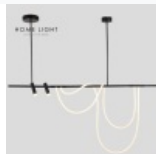

SOLEA 7 LUSTER 50W 3000K CRNA

Naziv:

SOLEA 7 LUSTER 50W 3000K CRNA

Slika:

Šifra:

#BM4248531752826172674

Barkod:

8605043231873

NAZIVNA SNAGA: 50 W
NAZIVNI NAPON: 220-240V AC / 50/60HZ
IZVOR SVETLOSTI: LED
SVETLOSNI FLUKS: 6500 LM (130 LM/W)
TEMPERATURA BOJE SVETLOSTI: 3000 K
BOJA ARTIKLA: CRNA
PROSEČAN RADNI VEK: 30 000 H NA 25° C
DIMENZIJE: 1500 X 1290 MM
IP ZAŠTITA: IP 20
NAČIN / TIP MONTAŽE: NADGRADNA
INDEKS REPRODUKCIJE BOJE (CRI): ≥80(RA)
MATERIJAL: ALUMINIJUM / SILIKON
ENERGETSKA EFIKASNOST: A+
DIMABILNOST: NE
TEMPERATURA OKRUŽENJA (°C): -10 °C DO +45 °C
STEPEN ELEKTRIČNE ZAŠTITE: KLASA I
MODEL / TIP: SOLEA 7
ARTIKAL: LUSTER
POTROŠNJA ELEK. ENERGIJE:: 50 KWH / 1000H
LINIJA PROIZVODA: HOME LIGHT - DEKORATIVNA RASVETA

Cena

Cena sa PDV:

39,600.00 RSD *WEB CENA
43,560.00 RSD *Cena za odloženo web plaćanje

Ostalo

Opis:

Osobina	Vrednost
Nazivna snaga	50 W
Nazivni napon	220-240V AC / 50/60Hz
Izvor svetlosti	LED
Svetlosni fluks	6500 lm (130 lm/w)
Temperatura boje svetlosti	3000 K
Boja artikla	Crna
Prosečan radni vek	30 000 h na 25° C
Dimenzije	1500 x 1290 mm
IP zaštita	IP 20
Način / tip montaže	nadgradna
Indeks reprodukcije boje (CRI)	≥80(Ra)
Materijal	Aluminijum / Silikon
Energetska efikasnost	A+
Dimabilnost	Ne
Temperatura okruženja (°C)	-10 °C do +45 °C
Stepen električne zaštite	Klasa I
Model / tip	SOLEA 7
Artikal	Luster
Potrošnja elek. energije:	50 kWh / 1000h
Linija proizvoda	Home Light - dekorativna rasveta