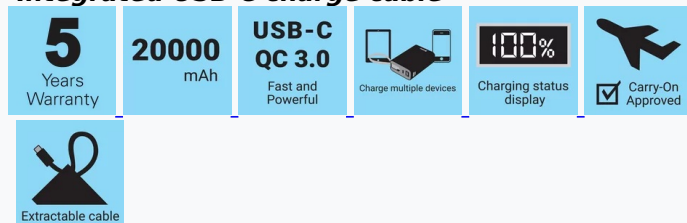

## Ostalo

Opis:

**Artikl br.:** 421-12

**EAN:** 5705730421129

Sandberg eksterna baterija 20000 PD20W Connect je moćna, a kompaktna eksterna baterija visokog kapaciteta. Savršena za punjenje vašeg mobilnog telefona i tableta kada ste daleko od struje. Podržava oba USB-A, i USB-C PD 20W. Zahvaljujući njenom integrisanom USB-C kablju za punjenje, nećete morati da nosite poseban kabl za punjenje.

**Charge USB-A and USB-C devices**

**Charging status display**

**Integrated USB-C charge cable**

- Capacity: 20000 mAh/3.85V/77Wh
- Battery: Li-polymer
- Input USB-C: 5V/3A, 9V/2A, 12V/1.5A (18W max)
- Output:
- USB-A: 5V/3A, 9V/2A, 12V/1.5A (18W max)
- USB-C: 5V/3A, 9V/2A, 12V/1.67A (20W max)
- USB-C cable: 5V/3A, 9V/2A, 12V/1.67A (20W max)
- USB-C cable length: 16 cm
- Working Temperature: -10°C~45°C
- LCD Display to show remaining battery capacity