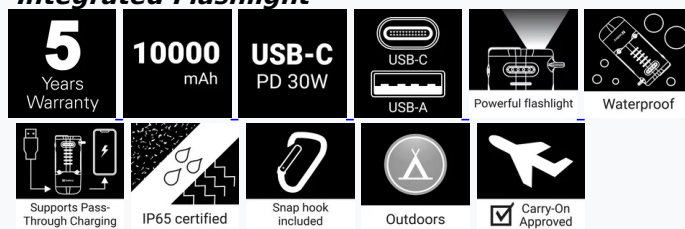

Ostalo

Opis:

Artikl br.: 421-11

EAN: 5705730421112

Sandberg Survivor eksterna baterija 10000 PD30W je lagana i kompaktna prenosiva baterija kada vam je potrebno brzo i pouzdano punjenje - gde god da se nalazite. Sa USB-C PD 30 W i USB-A, možete brzo i efikasno puniti svoje uređaje. Ova eksterna baterija je napravljena da izdrži čak i najteže uslove, jer je otporna na vodu i prašinu sa IP65 sertifikatom. Savršeno za avanture na otvorenom! Integrisana baterijska lampa sa dometom od 12-15 metara osigurava da uvek imate svetlo pri ruci.

Fast Charging Anywhere
Adventure-Ready Durability
Lightweight & Compact
Integrated Flashlight

- Capacity: 10000 mAh / 37 Wh / 3.7V
- Battery type: Li-ion
- IP 65 water- shock and dustproof
- USB-C Input: 5V/3A, 9V/2A, 12V/2.5A, 15V/2A, 20V/1.5A (30W Max)
- USB-C Output: 5V/3A, 9V/2A, 12V/2.5A, 15V/2A, 20V/1.5A (30W Max)
- USB-A Output: 5V/3A, 5V/4.5A, 9V/2A, 12V/1.5A (22.5W Max)
- Flashlight distance: 12-15 meters
- Charge temperature: 0~50°C
- Discharge temperature: -10~60°C

Link [Powerbank Sandberg Survivor 421-11 10000mAh 30W PD](#)