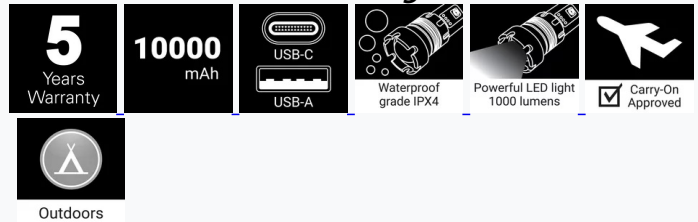

**Artikl br.:** 421-09

**EAN:** 5705730421099

Sandberg Survivor 7 u 1 Torch eksterna baterija 10000 je savršena za kampovanje ili dobro planinarenje u prirodi. Dobićete širok spektar korisnih funkcija u jednom uređaju: Snažna LED baterijska lampa sa više nivoa osvetljenja i sočivom za zumiranje, bočna lampa sa više funkcija i opcijom crvenog svetla. Ugrađena punjiva baterija radi kao baterija za svetlo, a može se koristiti i kao eksterna baterija za punjenje pametnog telefona putem ugrađenog USB konektora. Robusno izrađena u aluminijumskom dizajnu sa IPx4 sertifikatom, tako da je možete bezbedno nositi sa sobom u teškim uslovima. Pored toga, ojačani vrh baklje može se koristiti kao čekić u hitnim slučajevima.

***Powerbank for your smartphone***

***Adjustable light intensity***

***Zoom lens***

***Powerful lantern and flashlight***

- Battery capacity: 10000 mAh (37 Wh)
- USB-C input: 5V/1A (5W) (by included USB-A to USB-C cable only)
- USB-A output: 5V/1A (5W)
- Running time: up to 8 hours
- Charging time 4 hours (by 5W)
- Light intensity: 1000 Lumens (Strong)
- Light intensity: 500 Lumens (Low)
- LED type: XHP70
- IPX4 waterproof case, aluminum
- 3 light modes front: Strong, low, hazard flash
- 4 light modes side: Strong, low, red, red flash
- Telescopic zoom mode
- Range up to 500 meters
- LED battery indicator
- Working temperature: -40~50°C
- Lithium-ion battery (UN3480)