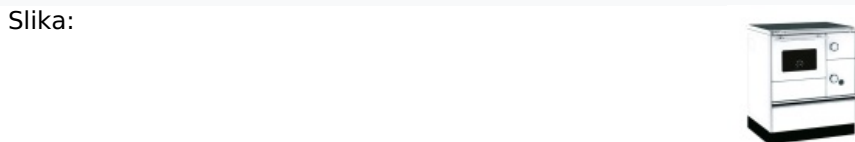

ŠPORET NA ČVRSTO GORIVO ALFA PLAM 70 FAVORIT R, LEVI, BELI

Naziv: ŠPORET NA ČVRSTO GORIVO ALFA PLAM 70 FAVORIT R, LEVI, BELI

Šifra: #BM35111131744717074329

Barkod: 8606020941266

Proizvođač: ALFA PLAM

Detalji

Kategorija: ŠPORETI I PEĆI NA ČVRSTA GORIVA

Oznake: [Proveri dostupnost](#)

Atributi: DUBINA: 60 CM
ŠIRINA: 70 CM
BOJA: BELA
VRSTA APARATA: STANDARDNI
VISINA: 85 CM
SNAGA: 7 KW
POZICIJA DIMNE CEVI: LEVO
VRSTA GORIVA: DRVO/UGALJ
POVRŠINA ZAGREVANJA: 45 M2

Model šporeta poseduje ložište obloženo zamenljivim šamotnim pločama, koje akumuliraju toplotu i povećavaju temperaturu sagorevanja.

Još jedna od prepoznatljivih karakteristika su čelične ploče za kuvanje, kod kojih postoji mogućnost skidanja ploča celosti i temeljnog čišćenja.