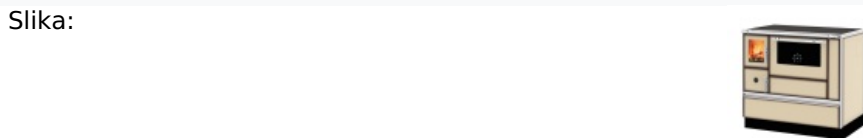

ŠPORET NA ČVRSTO GORIVO ALFA PLAM DOMINANT 90H DELUX, KAPUĆINO, DESNI

Naziv: ŠPORET NA ČVRSTO GORIVO ALFA PLAM DOMINANT 90H DELUX, KAPUĆINO, DESNI

Šifra: #BM35111131744716935226

Barkod: 8606009937389

Proizvođač: ALFA PLAM

Detalji

Kategorija: ŠPORETI I PEĆI NA ČVRSTA GORIVA

Oznake:

Atributi: DUBINA: 60 CM
ŠIRINA: 90 CM
BOJA: KAPUĆINO
VRSTA APARATA: STANDARDNI
VISINA: 85 CM
SNAGA: 8 KW
POZICIJA DIMNE CEVI: DESNO
VRSTA GORIVA: DRVO/UGALJ
POVRŠINA ZAGREVANJA: 45 M2

Cena

Cena sa PDV: 85,451.52 RSD *WEB CENA
93,996.67 RSD *Cena za odloženo web plaćanje

Ostalo

Opis: Dominant je šporet iz širokog asortimana ponude šporeta Alfa Plam. Kao i mnogi drugi modeli iz Alfinog programa, i ovaj uređaj se odlikuje velikom efikasnošću, a pored praktičnosti i veoma elegantnim dizajnom, čemu posebnu čar dodaju staklena vrata ložišta koje omogućava pogled na vatru u ložištu.