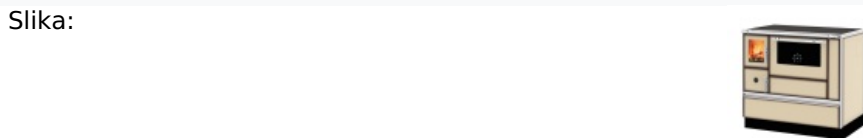

ŠPORET NA ČVRSTO GORIVO ALFA PLAM DOMINANT 90H DELUX, KAPUĆINO, DESNI

Naziv: ŠPORET NA ČVRSTO GORIVO ALFA PLAM DOMINANT 90H DELUX, KAPUĆINO, DESNI

Šifra: #BM35111131744716935226

Barkod: 8606009937389

Proizvođač: ALFA PLAM

Detalji

Kategorija: ŠPORETI I PEĆI NA ČVRSTA GORIVA

Oznake: [Proveri dostupnost](#)

Atributi: DUBINA: 60 CM
ŠIRINA: 90 CM
BOJA: KAPUĆINO
VRSTA APARATA: STANDARDNI
VISINA: 85 CM
SNAGA: 8 KW
POZICIJA DIMNE CEVI: DESNO
VRSTA GORIVA: DRVO/UGALJ
POVRŠINA ZAGREVANJA: 45 M2

Cena

Cena sa PDV: 84,446.21 RSD *WEB CENA
92,890.83 RSD *Cena za odloženo web plaćanje

Ostalo

Opis: Dominant je šporet iz širokog asortimana ponude šporeta Alfa Plam. Kao i mnogi drugi modeli iz Alfinog programa, i ovaj uređaj se odlikuje velikom efikasnošću, a pored praktičnosti i veoma elegantnim dizajnom, čemu posebnu čar dodaju staklena vrata ložišta koje omogućava pogled na vatru u ložištu.