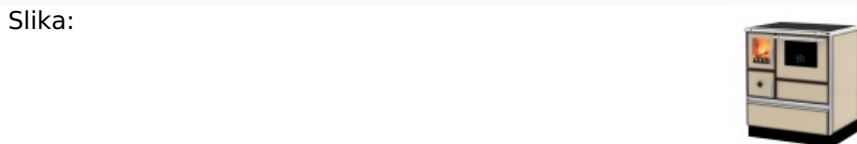

ŠPORET NA ČVRSTO GORIVO ALFA PLAM DOMINANT 70 DELUX, KAPUĆINO, DESNI

Naziv: ŠPORET NA ČVRSTO GORIVO ALFA PLAM DOMINANT 70 DELUX, KAPUĆINO, DESNI

Šifra: #BM35111131744716934661

Barkod: 8606009937440

Proizvođač: ALFA PLAM

Detalji

Kategorija: ŠPORETI I PEĆI NA ČVRSTA GORIVA

Oznake: [Proveri dostupnost](#)

Atributi: DUBINA: 60 CM
ŠIRINA: 70 CM
BOJA: KAPUĆINO
VRSTA APARATA: STANDARDNI
VISINA: 85 CM
SNAGA: 7 KW
POZICIJA DIMNE CEVI: DESNO
VRSTA GORIVA: DRVO/UGALJ
POVRŠINA ZAGREVANJA: 45 M2

Cena

Cena sa PDV: 75,055.68 RSD *WEB CENA
82,561.25 RSD *Cena za odloženo web plaćanje

Ostalo

Opis: Dominant je šporet iz širokog asortimana ponude šporeta Alfa Plam. Kao i mnogi drugi modeli iz Alfinog programa, i ovaj uređaj se odlikuje velikom efikasnošću, a pored praktičnosti i veoma elegantnim dizajnom, čemu posebnu čar dodaju staklena vrata ložišta koje omogućava pogled na vatru u ložištu.