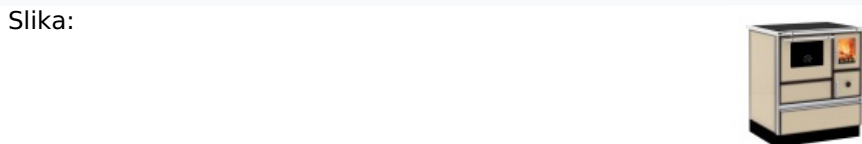

ŠPORET NA ČVRSTO GORIVO ALFA PLAM DOMINANT 70 DELUX, KAPUĆINO, LEVI

Naziv: ŠPORET NA ČVRSTO GORIVO ALFA PLAM DOMINANT 70 DELUX, KAPUĆINO, LEVI

Šifra: #BM35111131744716926846

Barkod: 8606009937457

Proizvođač: ALFA PLAM

Detalji

Kategorija: ŠPORETI I PEĆI NA ČVRSTA GORIVA

Oznake:

Atributi: DUBINA: 60 CM
ŠIRINA: 70 CM
BOJA: KAPUĆINO
VRSTA APARATA: STANDARDNI
VISINA: 85 CM
SNAGA: 7 KW
POZICIJA DIMNE CEVI: LEVO
VRSTA GORIVA: DRVO/UGALJ
POVRŠINA ZAGREVANJA: 45 M2

Cena

Cena sa PDV: 74,172.67 RSD *WEB CENA
81,589.94 RSD *Cena za odloženo web plaćanje

Ostalo

Opis: Dominant je šporet iz širokog asortimana ponude šporeta Alfa Plam. Kao i mnogi drugi modeli iz Alfinog programa, i ovaj uređaj se odlikuje velikom efikasnošću, a pored praktičnosti i veoma elegantnim dizajnom, čemu posebnu čar dodaju staklena vrata ložišta koje omogućava pogled na vatru u ložištu.

Samo ložište je obloženo šamotnim pločama, koje akumuliraju toplotu i povećavaju temperaturu sagorevanja

Od dodatnih kaarkteristika je i fioka za gorivo koja se nalazi u donjem delu štednjaka - lako se pokreće te je čišćenje uređaja mnogo lakše.