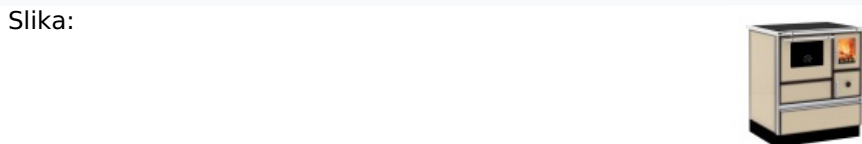

ŠPORET NA ČVRSTO GORIVO ALFA PLAM DOMINANT 70 DELUX, KAPUĆINO, LEVI

Naziv: ŠPORET NA ČVRSTO GORIVO ALFA PLAM DOMINANT 70 DELUX, KAPUĆINO, LEVI

Šifra: #BM35111131744716926846

Barkod: 8606009937457

Proizvođač: ALFA PLAM

Detalji

Kategorija: ŠPORETI I PEĆI NA ČVRSTA GORIVA

Oznake:

Atributi: DUBINA: 60 CM
ŠIRINA: 70 CM
BOJA: KAPUĆINO
VRSTA APARATA: STANDARDNI
VISINA: 85 CM
SNAGA: 7 KW
POZICIJA DIMNE CEVI: LEVO
VRSTA GORIVA: DRVO/UGALJ
POVRŠINA ZAGREVANJA: 45 M2

Cena

Cena sa PDV: 75,055.68 RSD *WEB CENA
82,561.25 RSD *Cena za odloženo web plaćanje

Ostalo

Opis: Dominant je šporet iz širokog asortimana ponude šporeta Alfa Plam. Kao i mnogi drugi modeli iz Alfinog programa, i ovaj uređaj se odlikuje velikom efikasnošću, a pored praktičnosti i veoma elegantnim dizajnom, čemu posebnu čar dodaju staklena vrata ložišta koje omogućava pogled na vatru u ložištu.

Samo ložište je obloženo šamotnim pločama, koje akumuliraju toplotu i povećavaju temperaturu sagorevanja

Od dodatnih kaarkteristika je i fioka za gorivo koja se nalazi u donjem delu štednjaka - lako se pokreće te je čišćenje uređaja mnogo lakše.