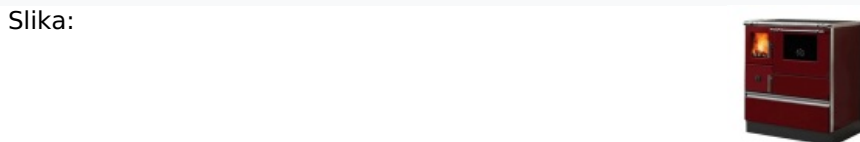

ŠPORET NA ČVRSTO GORIVO ALFA PLAM 70 DOMINANT, CRVENI, DESNI

Naziv: ŠPORET NA ČVRSTO GORIVO ALFA PLAM 70 DOMINANT, CRVENI, DESNI

Šifra: #BM35111131744716865775

Barkod: 8606009930335

Proizvođač: ALFA PLAM

Detalji

Kategorija: ŠPORETI I PEĆI NA ČVRSTA GORIVA

Oznake:

Atributi: DUBINA: 60 CM
ŠIRINA: 70 CM
BOJA: CRVENA
VRSTA APARATA: STANDARDNI
VISINA: 85 CM
SNAGA: 7 KW
POZICIJA DIMNE CEVI: DESNO
VRSTA GORIVA: DRVO/UGALJ
POVRŠINA ZAGREVANJA: 45 M2

Cena

Cena sa PDV: 74,172.67 RSD *WEB CENA
81,589.94 RSD *Cena za odloženo web plaćanje

Ostalo

Opis: Dominant je šporet iz širokog asortimana ponude šporeta Alfa Plam. Kao i mnogi drugi modeli iz Alfinog programa, i ovaj uređaj se odlikuje velikom efikasnošću, a pored praktičnosti i veoma elegantnim dizajnom, čemu posebnu čar dodaju staklena vrata ložišta koje omogućava pogled na vatru u ložištu.