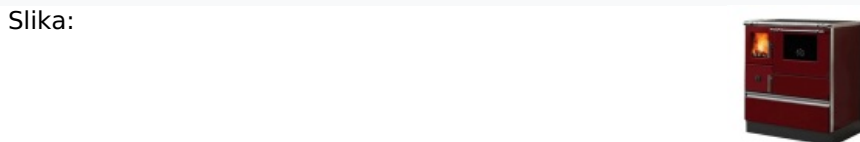

ŠPORET NA ČVRSTO GORIVO ALFA PLAM 70 DOMINANT, CRVENI, DESNI

Naziv: ŠPORET NA ČVRSTO GORIVO ALFA PLAM 70
DOMINANT, CRVENI, DESNI

Šifra: #BM35111131744716865775

Barkod: 8606009930335

Proizvođač: ALFA PLAM

Detalji

Kategorija: ŠPORETI I PEĆI NA ČVRSTA GORIVA

Oznake:

Atributi: DUBINA: 60 CM
ŠIRINA: 70 CM
BOJA: CRVENA
VRSTA APARATA: STANDARDNI
VISINA: 85 CM
SNAGA: 7 KW
POZICIJA DIMNE CEVI: DESNO
VRSTA GORIVA: DRVO/UGALJ
POVRŠINA ZAGREVANJA: 45 M2

Cena

Cena sa PDV: 74,172.67 RSD *WEB CENA
81,589.94 RSD *Cena za odloženo web plaćanje

Ostalo

Opis: Dominant je šporet iz širokog asortimana ponude šporeta Alfa Plam. Kao i mnogi drugi modeli iz Alfinog programa, i ovaj uređaj se odlikuje velikom efikasnošću, a pored praktičnosti i veoma elegantnim dizajnom, čemu posebnu čar dodaju staklena vrata ložišta koje omogućava pogled na vatru u ložištu.