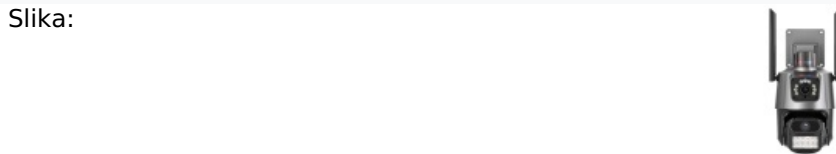

CAM-IP6MP-EP11-QQ GMB KAMERA 6 MPIX MICROSD ICSEE XMEYE PRO APP TWO-WAY VOICE PTZ IP66,3.6MM+3.6MM

Naziv: CAM-IP6MP-EP11-QQ GMB KAMERA 6 MPIX MICROSD ICSEE XMEYE PRO APP TWO-WAY VOICE PTZ IP66,3.6MM+3.6MM

Šifra: #BM11329941739886443619

Barkod: 8603878812571

Proizvođač: GMB

Detalji

Kategorija: KAMERE

Oznake: [Proveri dostupnost](#)

Atributi:

Cena

Cena sa PDV: 4,188.90 RSD *WEB CENA
4,607.79 RSD *Cena za odloženo web plaćanje