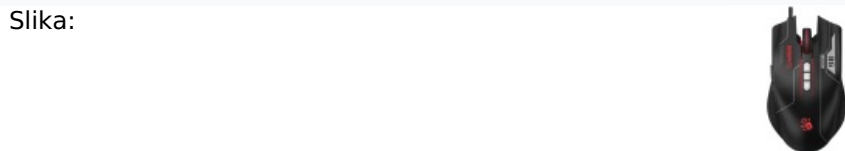

A4-ES7 A4TECH BLOODY GEJMERSKI OPT. MIS, 1000HZ/1000-6000DPI, BLACK USB 124MM

Naziv: A4-ES7 A4TECH BLOODY GEJMERSKI OPT. MIS, 1000HZ/1000-6000DPI, BLACK USB 124MM

Šifra: #BM3337161739882653944

Barkod: 4711421980128

Proizvođač: A4 TECH

Detalji

Kategorija: GAMING MIŠEVI

Oznake:

Atributi:

CenaCena sa PDV: 1,801.90 RSD *WEB CENA
1,982.09 RSD *Cena za odloženo web plaćanje**Ostalo**

Opis: 6000 CPI 5 nivoa podesivPritisnite dugmad [+] / [-] da biste promenili rezoluciju 1000/1200/1600/2000/6000 CPI. Možete da prilagodite 5 nivoa CPI između 100 - 6000 pomoću softvera.RGB svetlosni efekat16,8 miliona RGB boja pruža vam dobru atmosferu igranja i impresivno iskustvo igranja.Self-Customize M ButtonM dugme se može prilagoditi kao kombinovana funkcija sa softverom.Bloodi Esports softverSoftver koji ispunjava zahteve gejmera i entuzijasta širom sveta.Odziv tastera 1msSa tehnologijom napred, reaguje brzinom munje sa ekstremnim odzivom na klik od 1 ms i savršeno ste opremljeni preciznošću i udobnošću!PERFORMANSESensor: PikArt optički motorRezolucija: 100~6,000 CPIPodrazumevana rezolucija: 1000/1200/1600/2000/6000 CPITracking:Brzina kadra: 6.000 fpsUbrzanje: 15 gBrzina pracenja: 45 ipsResponse:Brzina izveštaja: 125~1000 HzKljučni odgovor: 1 msTrajnostŽivotni vek dugmeta: preko 10 miliona klikova (levo/desno dugme)Tocak: Preko 500.000 svitaka