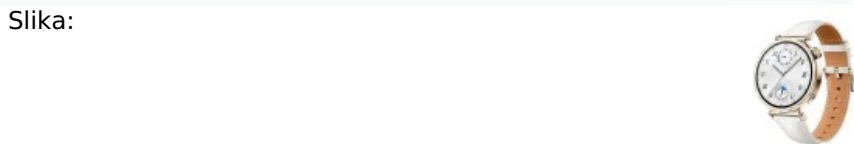

SMART WATCH HUAWEI GT 5 42MM WHITE KOŽNA NARUKVICA

Naziv: SMART WATCH HUAWEI GT 5 42MM WHITE KOŽNA NARUKVICA

Šifra: #BM5514361733803316862

Barkod: 6942103131967

Proizvođač: HUAWEI

Detalji

Kategorija: SMART SATOVI

Gustina ekrana:	352 ppi
Karakteristike ekrana:	<ul style="list-style-type: none"> • Veličina ekrana: 1.32" • Gustina ekrana: 352 ppi • Rezolucija: 466 x 466 • Tip ekrana: AMOLED • Materijal izrade sata: Nerđajući čelik
GPS:	Da
Bluetooth:	Da
NFC:	Da
USB:	Ne
Način punjenja:	Bežično
Baterija:	Kapacitet baterije: 323 mAh Vrsta baterije: Li-Ion Punjenje: do 100 min.
Trajanje baterije:	Pri osnovnom korišćenju: do 7 dana
Funkcije treninga:	100+ fitnes režima
SIM kartica:	Ne
Materijal narukvice:	Polimer
Širina narukvice:	18 mm
Senzori:	<ul style="list-style-type: none"> • Senzor pulsa • Senzor sna • SpO2 • Senzor stresa • Barometar
Vodootpornost:	5 ATM + IP68
Ostale karakteristike:	<ul style="list-style-type: none"> • Ekran sata se budi klikom, ili ukoliko podignete ruku • Bežično punjenje • Bluetooth v5.2 BLE/BR/EDR • NFC • GPS • Mikrofon • Zvučnik • Vodootporan: 5 ATM, IP68 • AppGallery • Bluetooth pozivi • Kalendar • Obaveštenje o porukama • AI plan trčanja • StayFit • Praćenje ženskog zdravlja • Vežbe disanja • Kontrola muzike • Offline muzika • Alarm • Štoperica • Vremenska prognoza • Kompas • Glasovni asistent
Boja kućišta:	Zlatna
Boja narukvice:	Bela